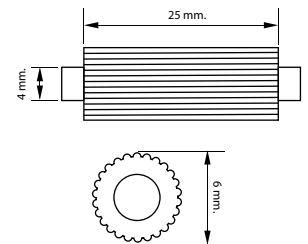

● CODE : A000      ● DOWEL 6X20 mm.  
เดือย 6X20 มม.  
● PACKING : 40000 PCS      ● COLOR : Wh,Bl,Be  
บรรจุ : 40000 ชิ้น      สี : ขาว,ดำ,บีช  
● MATERIAL : PLASTIC      ● วัสดุดิบ : พลาสติก

● CODE : A001      ● DOWEL 6X25 mm.  
เดือย 6X25 มม.  
● PACKING : 40000 PCS      ● COLOR : Wh,Bl,Be  
บรรจุ : 40000 ชิ้น      สี : ขาว,ดำ,บีช  
● MATERIAL : PLASTIC      ● วัสดุดิบ : พลาสติก

● CODE : A002      ● DOWEL 6X30 mm  
เดือย 6X 30 มม.  
● PACKING : 30000 PCS      ● COLOR : Wh,Bl,Be  
บรรจุ : 30000 ชิ้น      สี : ขาว,ดำ,บีช  
● MATERIAL : PLASTIC      ● วัสดุดิบ : พลาสติก

● CODE : A004      ● DOWEL 8X35 mm.  
เดือย 8X35 มม.  
● PACKING : 15000 PCS      ● COLOR : Wh,Bl,Be  
บรรจุ : 15000 ชิ้น      สี : ขาว,ดำ,บีช  
● MATERIAL : PLASTIC      ● วัสดุดิบ : พลาสติก

● CODE : A005      ● DOWEL 8X25 mm.  
เดือย 8X25 มม.  
● PACKING : 15000 PCS      ● COLOR : Wh,Bl,Be  
บรรจุ : 15000 ชิ้น      สี : ขาว,ดำ,บีช  
● MATERIAL : PLASTIC      ● วัสดุดิบ : พลาสติก

● CODE : A006      ● DOWEL 8X30 mm.  
เดือย 8X30 มม.  
● PACKING : 15000 PCS      ● COLOR : Wh,Bl,Be  
บรรจุ : 15000 ชิ้น      สี : ขาว,ดำ,บีช  
● MATERIAL : PLASTIC      ● วัสดุดิบ : พลาสติก