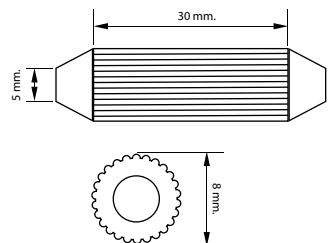

● CODE : A000      ● DOWEL 6X20 mm.  
เดือย 6X20 มม.  
● PACKING : 40000 PCS      ● COLOR : Wh,Bl,Be  
บรรจุ : 40000 ชิ้น      สี : ขาว,ดำ,บีช  
● MATERIAL : PLASTIC      ● วัสดุดิบ : พลาสติก

● CODE : A001      ● DOWEL 6X25 mm.  
เดือย 6X25 มม.  
● PACKING : 40000 PCS      ● COLOR : Wh,Bl,Be  
บรรจุ : 40000 ชิ้น      สี : ขาว,ดำ,บีช  
● MATERIAL : PLASTIC      ● วัสดุดิบ : พลาสติก

● CODE : A002      ● DOWEL 6X30 mm  
เดือย 6X 30 มม.  
● PACKING : 30000 PCS      ● COLOR : Wh,Bl,Be  
บรรจุ : 30000 ชิ้น      สี : ขาว,ดำ,บีช  
● MATERIAL : PLASTIC      ● วัสดุดิบ : พลาสติก

● CODE : A004      ● DOWEL 8X35 mm.  
เดือย 8X35 มม.  
● PACKING : 15000 PCS      ● COLOR : Wh,Bl,Be  
บรรจุ : 15000 ชิ้น      สี : ขาว,ดำ,บีช  
● MATERIAL : PLASTIC      ● วัสดุดิบ : พลาสติก

● CODE : A005      ● DOWEL 8X25 mm.  
เดือย 8X25 มม.  
● PACKING : 15000 PCS      ● COLOR : Wh,Bl,Be  
บรรจุ : 15000 ชิ้น      สี : ขาว,ดำ,บีช  
● MATERIAL : PLASTIC      ● วัสดุดิบ : พลาสติก

● CODE : A006      ● DOWEL 8X30 mm.  
เดือย 8X30 มม.  
● PACKING : 15000 PCS      ● COLOR : Wh,Bl,Be  
บรรจุ : 15000 ชิ้น      สี : ขาว,ดำ,บีช  
● MATERIAL : PLASTIC      ● วัสดุดิบ : พลาสติก