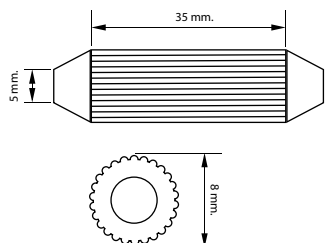

● CODE : A000      ● DOWEL 6X20 mm.  
เดือย 6X20 มม.  
● PACKING : 40000 PCS      ● COLOR : Wh,Bl,Be  
บรรจุ : 40000 ชิ้น      สี : ขาว,ดำ,บีช  
● MATERIAL : PLASTIC      ● วัสดุดิบ : พลาสติก

● CODE : A001      ● DOWEL 6X25 mm.  
เดือย 6X25 มม.  
● PACKING : 40000 PCS      ● COLOR : Wh,Bl,Be  
บรรจุ : 40000 ชิ้น      สี : ขาว,ดำ,บีช  
● MATERIAL : PLASTIC      ● วัสดุดิบ : พลาสติก

● CODE : A002      ● DOWEL 6X30 mm  
เดือย 6X 30 มม.  
● PACKING : 30000 PCS      ● COLOR : Wh,Bl,Be  
บรรจุ : 30000 ชิ้น      สี : ขาว,ดำ,บีช  
● MATERIAL : PLASTIC      ● วัสดุดิบ : พลาสติก

● CODE : A004      ● DOWEL 8X35 mm.  
เดือย 8X35 มม.  
● PACKING : 15000 PCS      ● COLOR : Wh,Bl,Be  
บรรจุ : 15000 ชิ้น      สี : ขาว,ดำ,บีช  
● MATERIAL : PLASTIC      ● วัสดุดิบ : พลาสติก

● CODE : A005      ● DOWEL 8X25 mm.  
เดือย 8X25 มม.  
● PACKING : 15000 PCS      ● COLOR : Wh,Bl,Be  
บรรจุ : 15000 ชิ้น      สี : ขาว,ดำ,บีช  
● MATERIAL : PLASTIC      ● วัสดุดิบ : พลาสติก

● CODE : A006      ● DOWEL 8X30 mm.  
เดือย 8X30 มม.  
● PACKING : 15000 PCS      ● COLOR : Wh,Bl,Be  
บรรจุ : 15000 ชิ้น      สี : ขาว,ดำ,บีช  
● MATERIAL : PLASTIC      ● วัสดุดิบ : พลาสติก