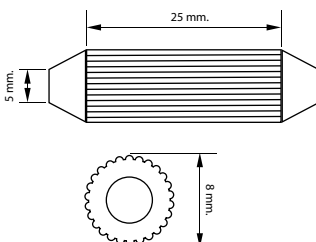

● CODE : A000      ● DOWEL 6X20 mm.  
เดือย 6X20 มม.  
● PACKING : 40000 PCS      ● COLOR : Wh,Bl,Be  
บรรจุ : 40000 ชิ้น      สี : ขาว,ดำ,บีช  
● MATERIAL : PLASTIC      ● วัสดุดิบ : พลาสติก

● CODE : A001      ● DOWEL 6X25 mm.  
เดือย 6X25 มม.  
● PACKING : 40000 PCS      ● COLOR : Wh,Bl,Be  
บรรจุ : 40000 ชิ้น      สี : ขาว,ดำ,บีช  
● MATERIAL : PLASTIC      ● วัสดุดิบ : พลาสติก

● CODE : A002      ● DOWEL 6X30 mm  
เดือย 6X 30 มม.  
● PACKING : 30000 PCS      ● COLOR : Wh,Bl,Be  
บรรจุ : 30000 ชิ้น      สี : ขาว,ดำ,บีช  
● MATERIAL : PLASTIC      ● วัสดุดิบ : พลาสติก

● CODE : A004      ● DOWEL 8X35 mm.  
เดือย 8X35 มม.  
● PACKING : 15000 PCS      ● COLOR : Wh,Bl,Be  
บรรจุ : 15000 ชิ้น      สี : ขาว,ดำ,บีช  
● MATERIAL : PLASTIC      ● วัสดุดิบ : พลาสติก

● CODE : A005      ● DOWEL 8X25 mm.  
เดือย 8X25 มม.  
● PACKING : 15000 PCS      ● COLOR : Wh,Bl,Be  
บรรจุ : 15000 ชิ้น      สี : ขาว,ดำ,บีช  
● MATERIAL : PLASTIC      ● วัสดุดิบ : พลาสติก

● CODE : A006      ● DOWEL 8X30 mm.  
เดือย 8X30 มม.  
● PACKING : 15000 PCS      ● COLOR : Wh,Bl,Be  
บรรจุ : 15000 ชิ้น      สี : ขาว,ดำ,บีช  
● MATERIAL : PLASTIC      ● วัสดุดิบ : พลาสติก