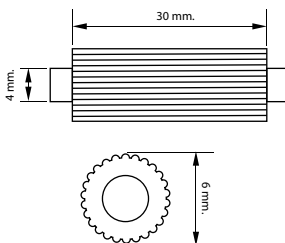

● CODE : A000      ● DOWEL 6X20 mm.  
เดือย 6X20 มม.  
● PACKING : 40000 PCS      ● COLOR : Wh,Bl,Be  
บรรจุ : 40000 ชิ้น      สี : ขาว,ดำ,บีช  
● MATERIAL : PLASTIC      ● วัสดุดิบ : พลาสติก

● CODE : A001      ● DOWEL 6X25 mm.  
เดือย 6X25 มม.  
● PACKING : 40000 PCS      ● COLOR : Wh,Bl,Be  
บรรจุ : 40000 ชิ้น      สี : ขาว,ดำ,บีช  
● MATERIAL : PLASTIC      ● วัสดุดิบ : พลาสติก

● CODE : A002      ● DOWEL 6X30 mm  
เดือย 6X 30 มม.  
● PACKING : 30000 PCS      ● COLOR : Wh,Bl,Be  
บรรจุ : 30000 ชิ้น      สี : ขาว,ดำ,บีช  
● MATERIAL : PLASTIC      ● วัสดุดิบ : พลาสติก

● CODE : A004      ● DOWEL 8X35 mm.  
เดือย 8X35 มม.  
● PACKING : 15000 PCS      ● COLOR : Wh,Bl,Be  
บรรจุ : 15000 ชิ้น      สี : ขาว,ดำ,บีช  
● MATERIAL : PLASTIC      ● วัสดุดิบ : พลาสติก

● CODE : A005      ● DOWEL 8X25 mm.  
เดือย 8X25 มม.  
● PACKING : 15000 PCS      ● COLOR : Wh,Bl,Be  
บรรจุ : 15000 ชิ้น      สี : ขาว,ดำ,บีช  
● MATERIAL : PLASTIC      ● วัสดุดิบ : พลาสติก

● CODE : A006      ● DOWEL 8X30 mm.  
เดือย 8X30 มม.  
● PACKING : 15000 PCS      ● COLOR : Wh,Bl,Be  
บรรจุ : 15000 ชิ้น      สี : ขาว,ดำ,บีช  
● MATERIAL : PLASTIC      ● วัสดุดิบ : พลาสติก